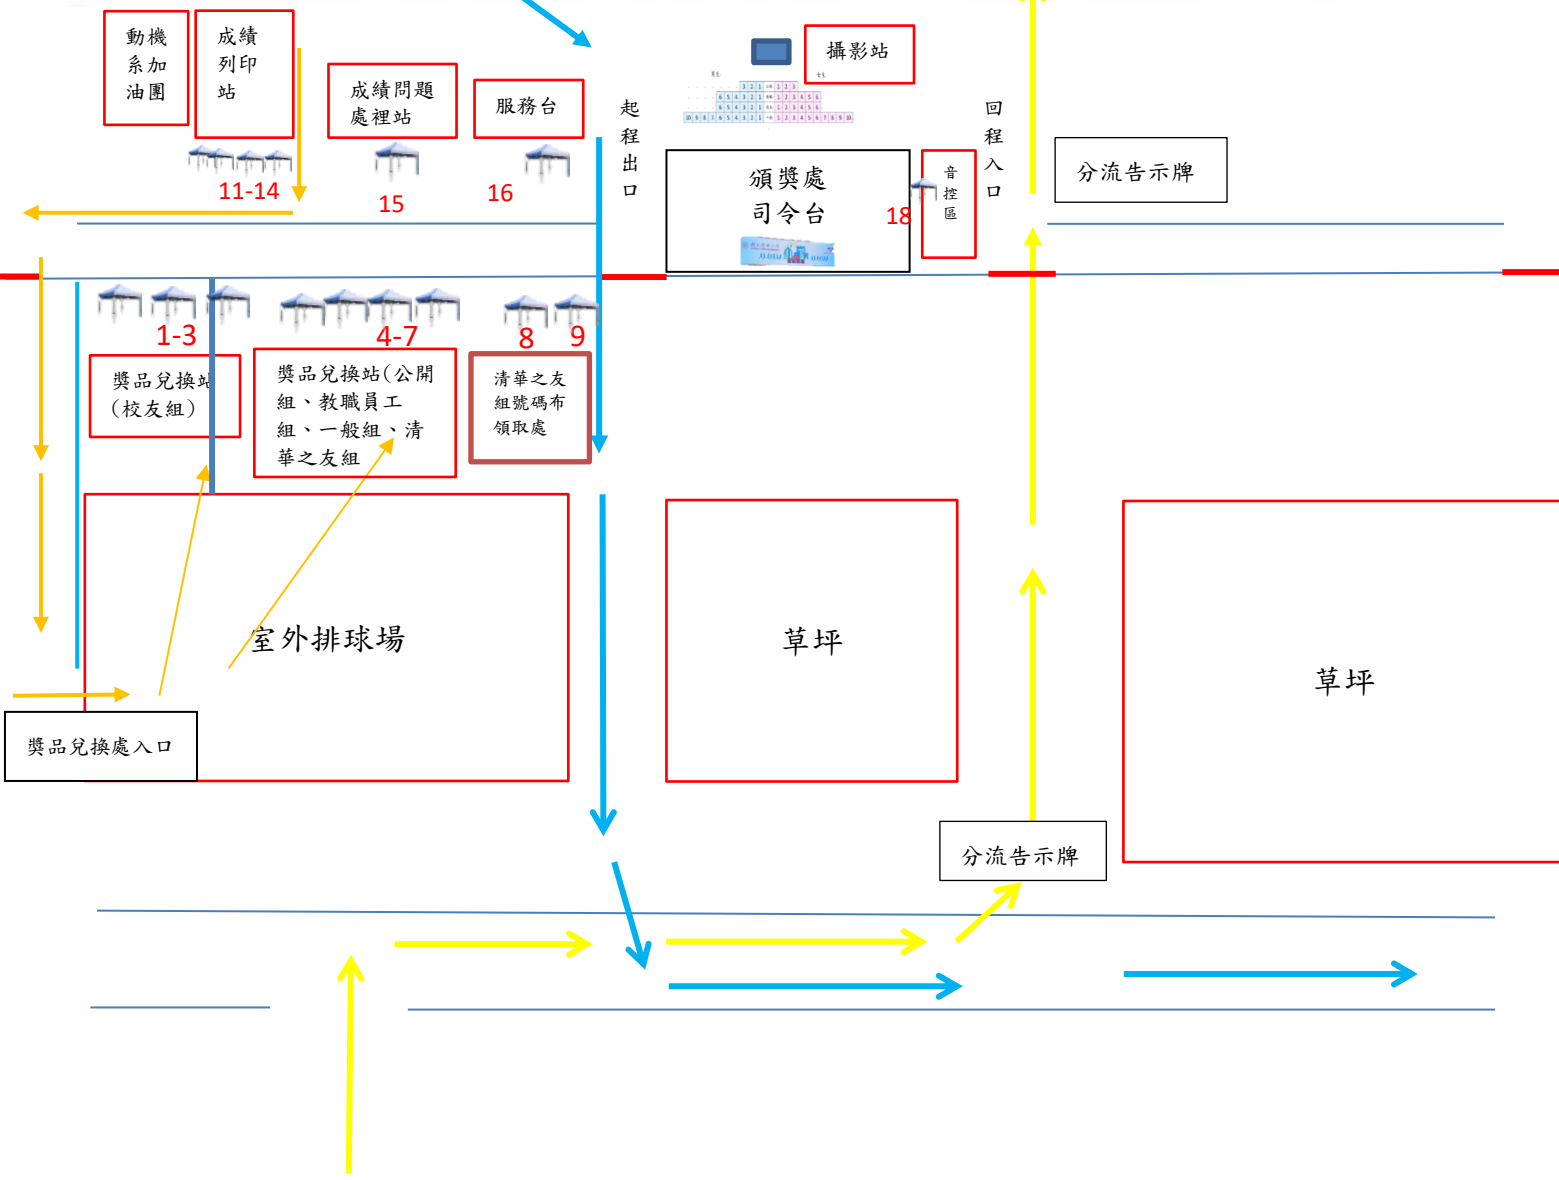

113 年校慶環校路跑 場地配置圖(04.24)

環校路跑主場地外帳棚放置地點
 外部水站:1 帳篷(22)
 外部醫護站:2 個帳篷(23.24)
 中途感應站:1 個帳篷(25)

帳篷放置地點說明

| 號碼 | 需求單位 | 帳棚名稱 | 放置地點 | 圖說 |
|-------------|--------|--------------------------------------|------------------|---|
| No. 1、3 | 校友服務中心 | 獎品兌換站(No. 1-2 校友組) | 靠室外排球場田徑場觀眾席後方倉庫 |  |
| No. 4、5、6、7 | 體育室 | 獎品兌換站(No. 3 公開組、教職員工組 No. 4-6 (一般組)) | 靠室外排球場田徑場觀眾席後方倉庫 |  |
| No. 8-9 | 體育室 | 清華之友組號碼布發放處 | 靠室外排球場田徑場觀眾席後方倉庫 |  |
| No. 10 | 體育室 | 環保局宣導 | 司令台左側觀眾席前方草皮 |  |
| No. 11-14 | 體育室 | 成績證明列印站 | 司令台左側觀眾席前方草皮 |  |
| No. 15 | 體育室 | 成績問題處理站 | 司令台左側觀眾席前方草皮 | |
| No. 16 | 體育室 | 服務台 | 司令台左側觀眾席前方草皮 |  |
| No. 17 | 計通中心 | 攝影站 | 司令台前方草坪 |  |
| No. 18 | 體育室 | 活動音控區 | 田徑場司令台右側 |  |
| No. 19 | 衛保組 | 田徑場醫護站 | 田徑場跳遠場草皮 |  |

| | | | | |
|--------|------|-----------|----------------|--|
| No. 20 | 計通中心 | 攝影站 | 田徑場跳遠場草皮 |  |
| No. 21 | 體育室 | 起點處晶片計時站 | 田徑場跳遠場草皮 |  |
| No. 22 | 體育室 | 台積館水站 | 靠近台積館對面草皮 |  |
| No. 23 | 衛保組 | 台積館醫護站 | 靠近台積館對面草皮 |  |
| No. 24 | 衛保組 | 人社院工科館醫護站 | 人社院工科館間路人行道 |  |
| No. 25 | 體育室 | 中途感應站 | 工科館前道路靠近相思湖出口處 |  |