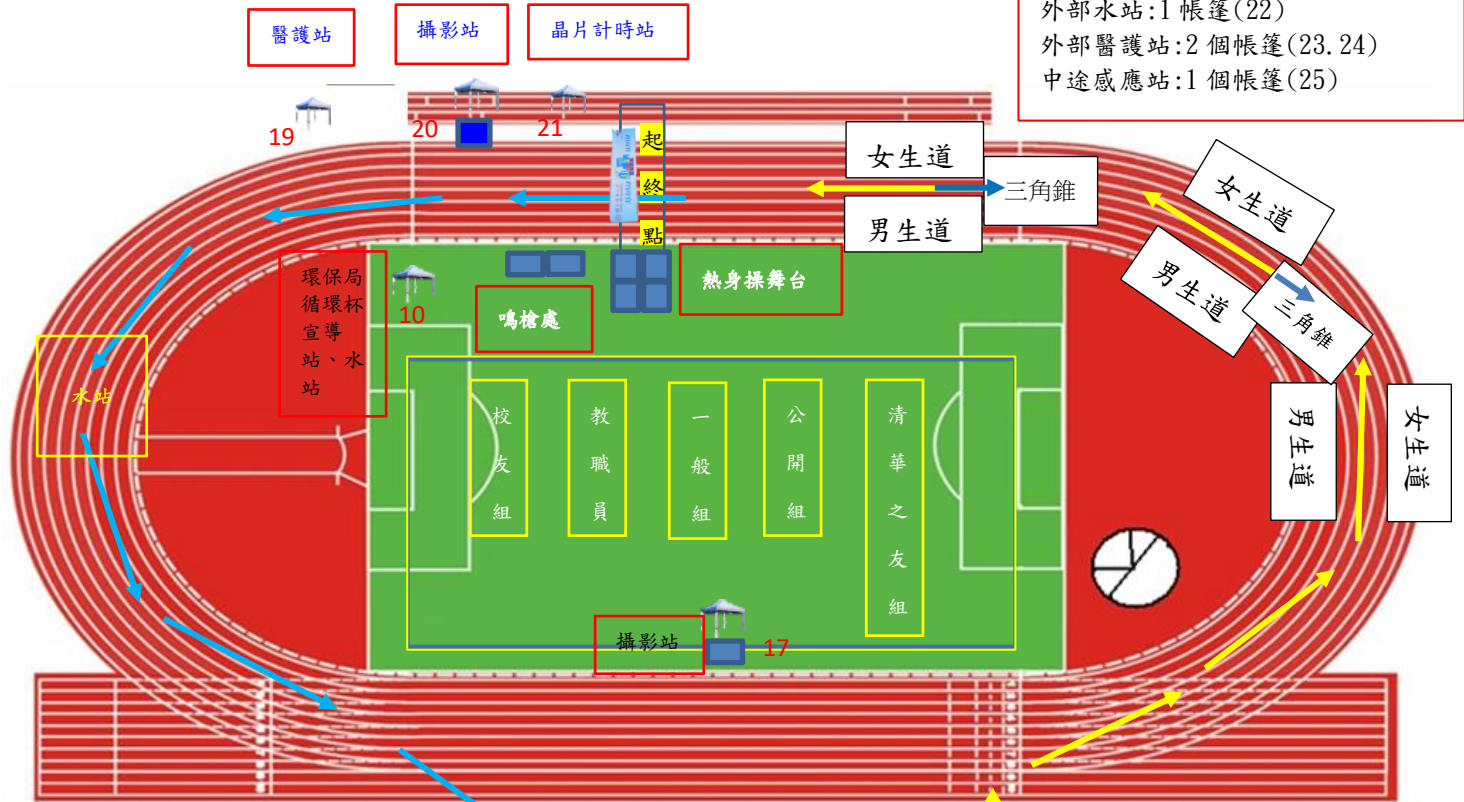

113 年校慶環校路跑 場地配置圖(04.24)

環校路跑主場地外帳棚放置地點
 外部水站:1 帳篷(22)
 外部醫護站:2 個帳篷(23.24)
 中途感應站:1 個帳篷(25)

帳篷放置地點說明

| 號碼 | 需求單位 | 帳棚名稱 | 放置地點 | 圖說 |
|-------------|--------|--------------------------------------|------------------|---|
| No. 1、3 | 校友服務中心 | 獎品兌換站(No. 1-2 校友組) | 靠室外排球場田徑場觀眾席後方倉庫 |  |
| No. 4、5、6、7 | 體育室 | 獎品兌換站(No. 3 公開組、教職員工組 No. 4-6 (一般組)) | 靠室外排球場田徑場觀眾席後方倉庫 |  |
| No. 8-9 | 體育室 | 清華之友組號碼布發放處 | 靠室外排球場田徑場觀眾席後方倉庫 |  |
| No. 10 | 體育室 | 環保局宣導 | 司令台左側觀眾席前方草皮 |  |
| No. 11-14 | 體育室 | 成績證明列印站 | 司令台左側觀眾席前方草皮 |  |
| No. 15 | 體育室 | 成績問題處理站 | 司令台左側觀眾席前方草皮 | |
| No. 16 | 體育室 | 服務台 | 司令台左側觀眾席前方草皮 |  |
| No. 17 | 計通中心 | 攝影站 | 司令台前方草坪 |  |
| No. 18 | 體育室 | 活動音控區 | 田徑場司令台右側 |  |
| No. 19 | 衛保組 | 田徑場醫護站 | 田徑場跳遠場草皮 |  |

| | | | | |
|--------|------|-----------|----------------|--|
| No. 20 | 計通中心 | 攝影站 | 田徑場跳遠場草皮 |  |
| No. 21 | 體育室 | 起點處晶片計時站 | 田徑場跳遠場草皮 |  |
| No. 22 | 體育室 | 台積館水站 | 靠近台積館對面草皮 |  |
| No. 23 | 衛保組 | 台積館醫護站 | 靠近台積館對面草皮 |  |
| No. 24 | 衛保組 | 人社院工科館醫護站 | 人社院工科館間路人行道 |  |
| No. 25 | 體育室 | 中途感應站 | 工科館前道路靠近相思湖出口處 |  |