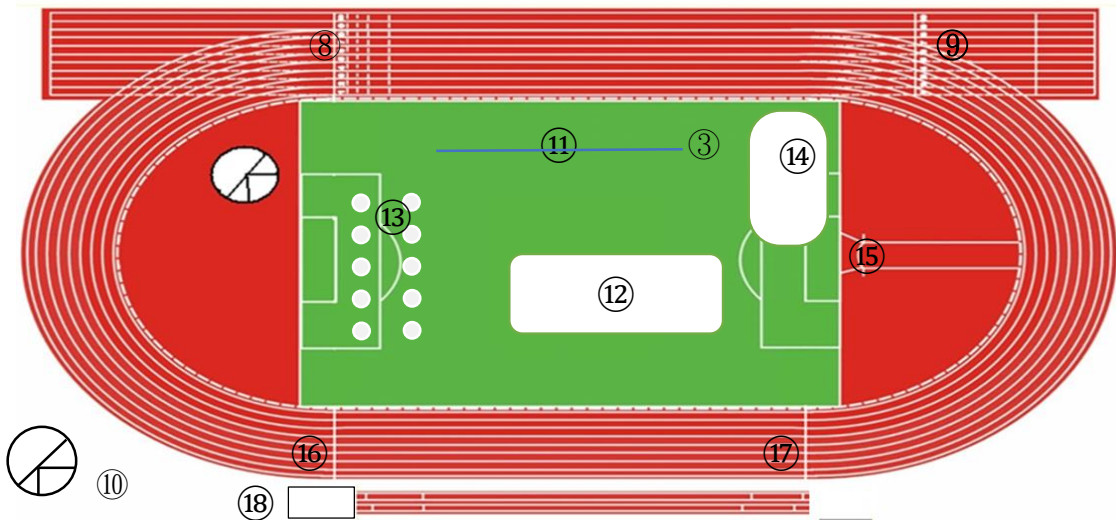

大會場地配置圖

1. 檢錄處
2. 器材組
3. 開、閉幕典禮各單位集合地點
4. 各單位休息區
5. 醫護組
6. 紀錄組、精神總錦標工作人員
7. 獎品組、典禮組。
8. 400m、800m、4x100m、4x400m、800m 接力、1600m 接力、4000m 接力起點
9. 100m 起點
10. 鉛球
11. 拔河賽場地
12. 趣味競賽飛黃騰達、螞蟻雄兵
13. 趣味競賽手腳並用
14. 神童趣味競賽
15. 壘球擲遠
16. 1500m 起點
17. 200m、5000m 起點
18. 跳遠