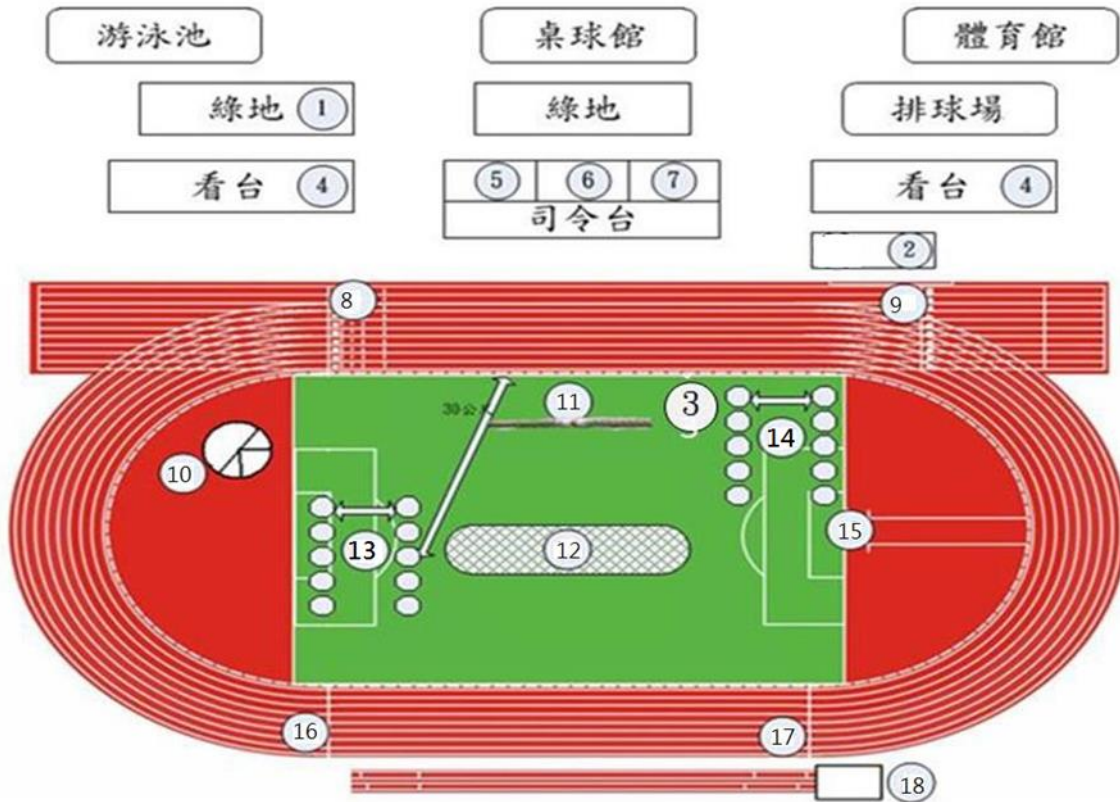

大會場地配置圖

1. 檢錄處。
2. 器材組。
3. 開、閉幕典禮各單位集合地點。
4. 各單位休息區。
5. 醫護組、精神總錦標工作人員。
6. 紀錄組。
7. 獎品組、典禮組。
8. 400m、800m、4x100m、4x400m、800m 接力、1600m 接力、4000m 接力起點。
9. 100m 起點
10. 鉛球
11. 拔河賽場地
12. 趣味競賽夾球跳跳樂、罐罐相連
13. 趣味競賽武棍移球
14. 神童趣味競賽
15. 壘球擲遠
16. 1500m 起點
17. 200m、5000m 起點
18. 跳遠