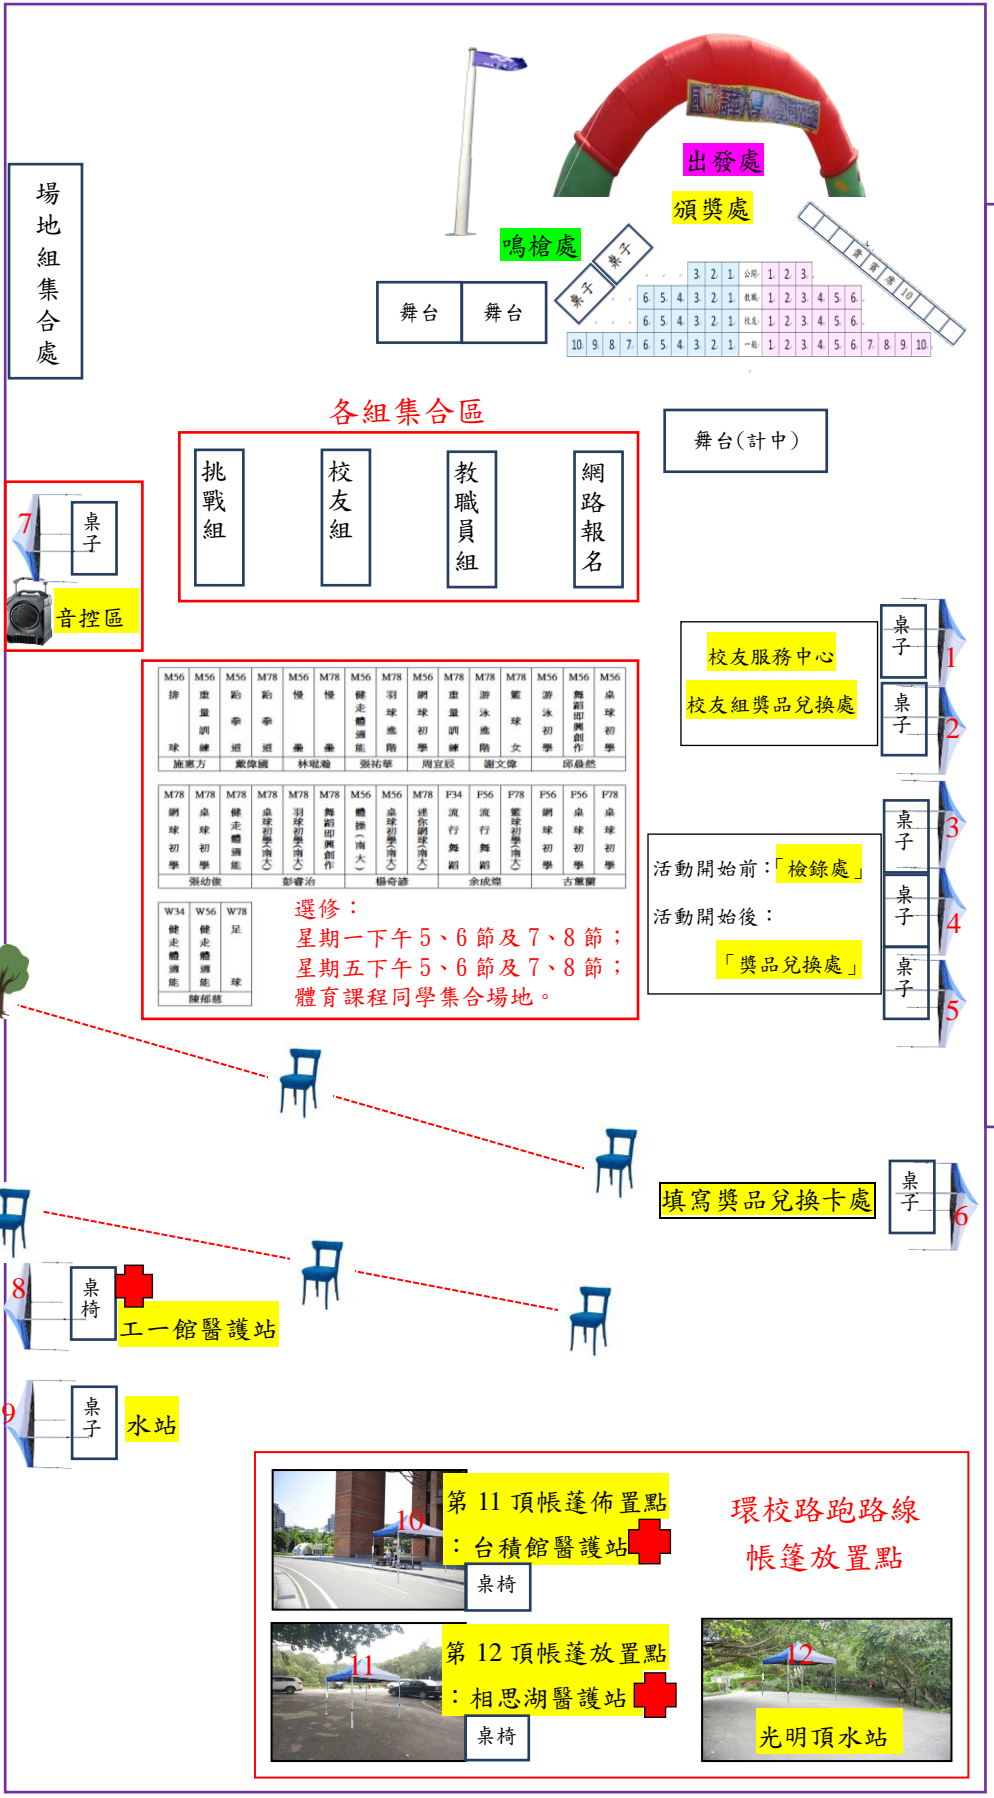

校慶環校路跑 場地配置圖

工程一館

優勝者填寫資料區

桌子

旺宏館

校門口

化工館 / 化學館

帳篷放置地點說明

號碼	單位名稱	放置地點	圖說
No. 1、2	校友服務中心 校友檢錄暨獎品兌換處	靠圖書館側大草地	
No. 3、4、5	體育室檢錄暨獎品兌換處	靠圖書館側大草地	
No. 6、7	填寫獎品兌換卡處	靠圖書館側大草地	
No. 8	活動音控處	靠工一館大馬路	
No. 9	工一館大草坪醫護站	靠工一館大馬路	
No. 10	工一館大草坪水站	靠工一館大馬路	
No. 11	台積館醫護站暨水站	靠台積館	
No. 12	相思湖醫護站	相思湖停車格	
No. 13	光明頂水站	光明頂	