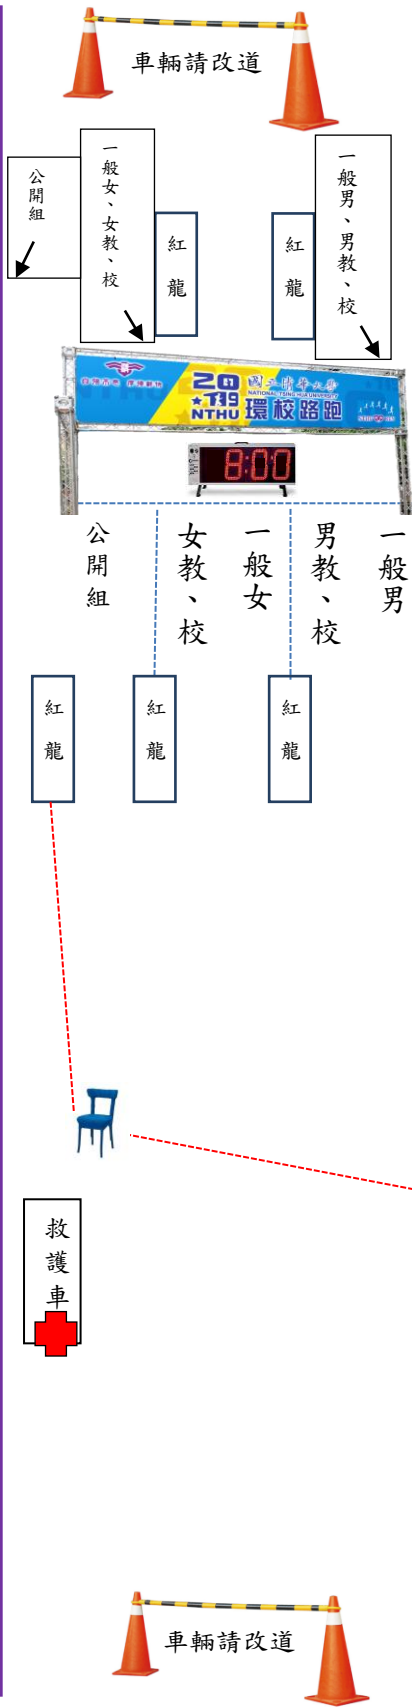

校慶環校路跑 場地配置圖

工程一館

優勝者填寫資料區

桌子

旺宏館

校門口

化工館 / 化學館

帳篷放置地點說明

號碼	單位名稱	放置地點	圖說
No. 1、2	校友服務中心 校友檢錄暨獎品兌換處	靠圖書館側大草地	
No. 3、4、5	體育室檢錄暨獎品兌換處	靠圖書館側大草地	
No. 6、7	填寫獎品兌換卡處	靠圖書館側大草地	
No. 8	活動音控處	靠工一館大馬路	
No. 9	工一館大草坪醫護站	靠工一館大馬路	
No. 10	工一館大草坪水站	靠工一館大馬路	
No. 11	台積館醫護站暨水站	靠台積館	
No. 12	相思湖醫護站	相思湖停車格	
No. 13	光明頂水站	光明頂	