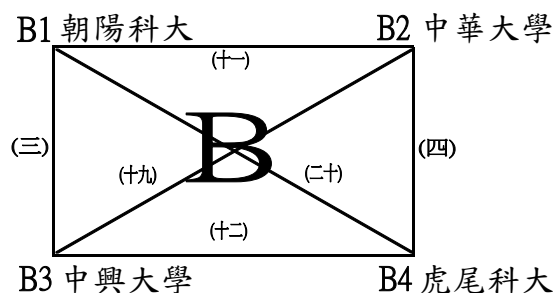

# 中華民國102年全國大專校院運動會網球分區錦標賽

比賽時間 0318-0321	比賽場地 彰化縣員林運動公園	組別 中區一般男子團體賽	裁判長 莊吳忠
-------------------	-------------------	-----------------	------------

## 預 賽(各組取二名進入決賽)

決 賽(預賽結束後現場抽籤,分組第一名為種子依據。)

預賽同組進入決賽後分上下區抽位置

中區資格賽名次取至八名(第三、七名並列),取5隊晉級會內賽

## 預 賽(各組取二名進入決賽)

決 賽(預賽結束後現場抽籤,分組第一名為種子依據。)

預賽同組進入決賽後分上下區抽位置

中區資格賽名次取至3名(第三名並列),取4隊晉級會內賽