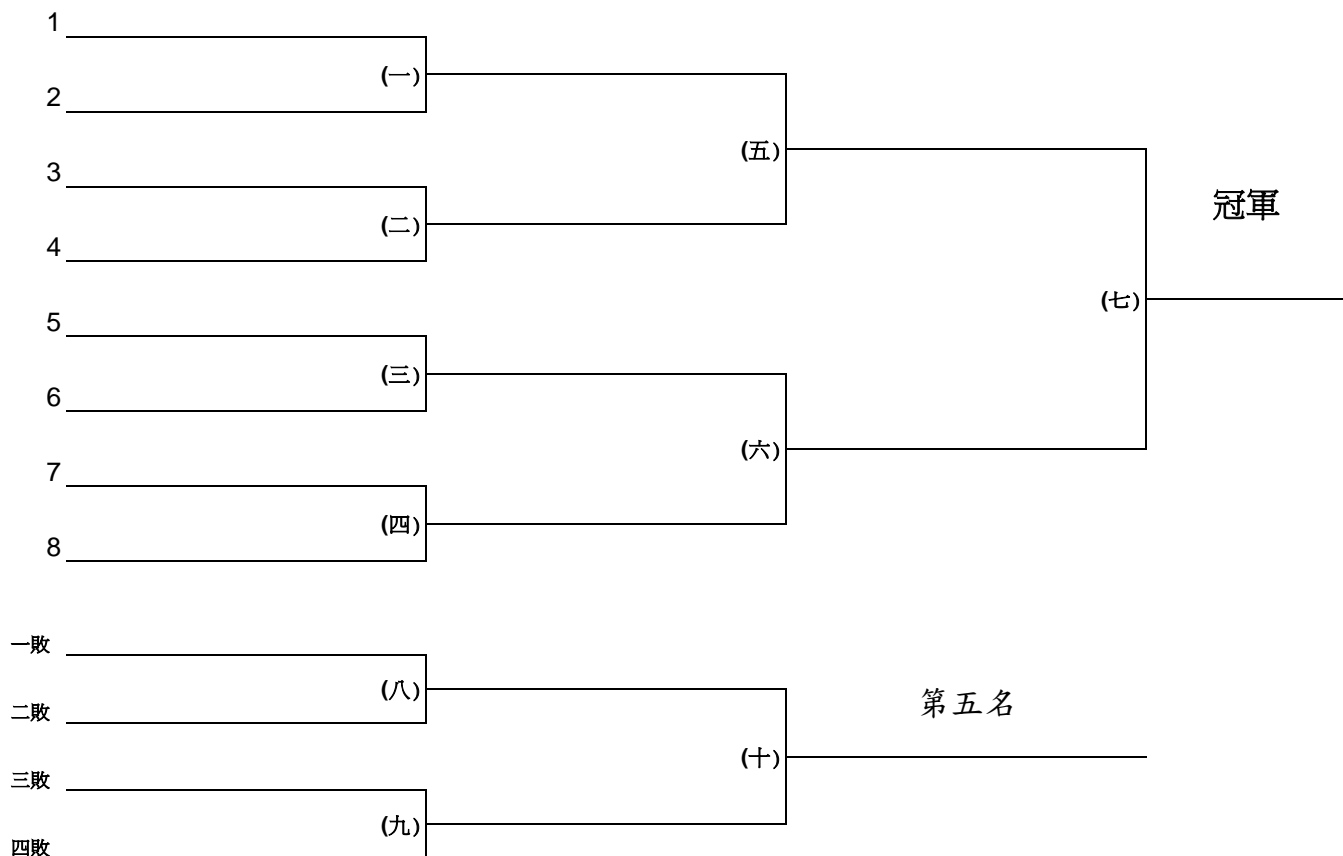

# 中華民國102年全國大專校院運動會網球分區錦標賽

比賽時間 0318-0321	比賽場地 彰化縣員林運動公園	組別 中區一般男子團體賽	裁判長 莊吳忠
-------------------	-------------------	-----------------	------------

## 預 賽(各組取二名進入決賽)

決 賽(預賽結束後現場抽籤,分組第一名為種子依據。)

預賽同組進入決賽後分上下區抽位置

中區資格賽名次取至八名(第三、七名並列),取5隊晉級會內賽

# 中華民國102年全國大專校院運動會網球分區錦標賽

比賽時間 0318~0321	比賽場地 彰化縣員林運動公園	組別 中區一般女子團體賽	裁判長 莊吳忠
-------------------	-------------------	-----------------	------------

## 預 賽(各組取二名進入決賽)

決 賽(預賽結束後現場抽籤,分組第一名為種子依據。)

預賽同組進入決賽後分上下區抽位置

中區資格賽名次取至3名(第三名並列),取4隊晉級會內賽