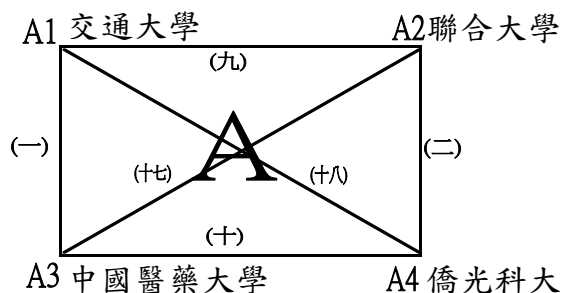

# 中華民國102年全國大專校院運動會網球分區錦標賽

比賽時間 0318-0321	比賽場地 彰化縣員林運動公園	組別 中區一般男子團體賽	裁判長 莊吳忠
-------------------	-------------------	-----------------	------------

## 預 賽(各組取二名進入決賽)

決 賽(預賽結束後現場抽籤,分組第一名為種子依據。)

預賽同組進入決賽後分上下區抽位置

中區資格賽名次取至八名(第三、七名並列),取5隊晉級會內賽

## 預 賽(各組取二名進入決賽)

決 賽(預賽結束後現場抽籤,分組第一名為種子依據。)

預賽同組進入決賽後分上下區抽位置

中區資格賽名次取至3名(第三名並列),取4隊晉級會內賽