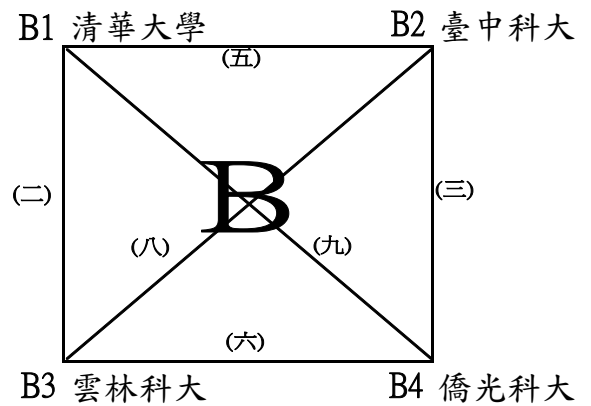

# 中華民國102年全國大專校院運動會網球分區錦標賽

比賽時間 0318-0321	比賽場地 彰化縣員林運動公園	組別 中區一般男子團體賽	裁判長 莊吳忠
-------------------	-------------------	-----------------	------------

## 預 賽(各組取二名進入決賽)

決 賽(預賽結束後現場抽籤,分組第一名為種子依據。)

預賽同組進入決賽後分上下區抽位置

中區資格賽名次取至八名(第三、七名並列),取5隊晉級會內賽

# 中華民國102年全國大專校院運動會網球分區錦標賽

比賽時間 0318~0321	比賽場地 彰化縣員林運動公園	組別 中區一般女子團體賽	裁判長 莊吳忠
-------------------	-------------------	-----------------	------------

## 預 賽(各組取二名進入決賽)

決 賽(預賽結束後現場抽籤,分組第一名為種子依據。)

預賽同組進入決賽後分上下區抽位置

中區資格賽名次取至3名(第三名並列),取4隊晉級會內賽