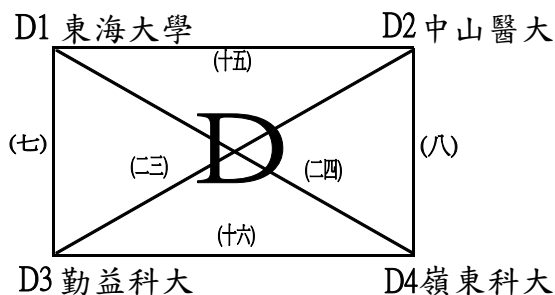

# 中華民國102年全國大專校院運動會網球分區錦標賽

比賽時間 0318-0321	比賽場地 彰化縣員林運動公園	組別 中區一般男子團體賽	裁判長 莊吳忠
-------------------	-------------------	-----------------	------------

## 預 賽(各組取二名進入決賽)

決 賽(預賽結束後現場抽籤,分組第一名為種子依據。)

預賽同組進入決賽後分上下區抽位置

中區資格賽名次取至八名(第三、七名並列),取5隊晉級會內賽

## 預 賽(各組取二名進入決賽)

決 賽(預賽結束後現場抽籤,分組第一名為種子依據。)

預賽同組進入決賽後分上下區抽位置

中區資格賽名次取至3名(第三名並列),取4隊晉級會內賽