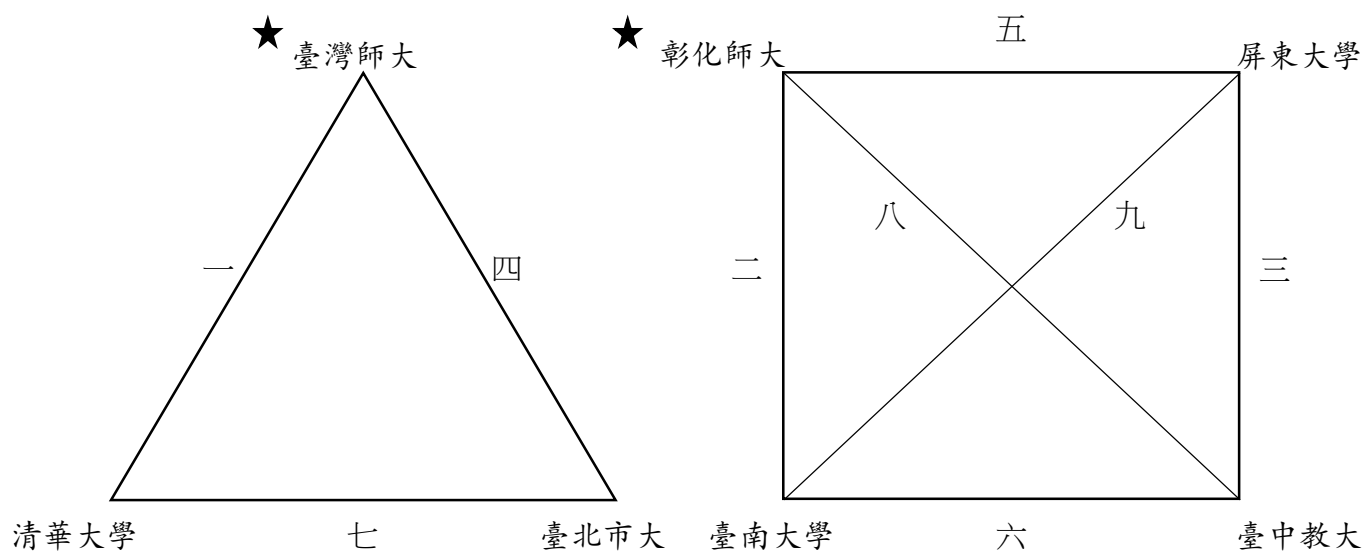

第 30 屆木鐸盃運動競賽【羽球種類】

教師團體組

預賽賽程表 各組取前兩名進入決賽