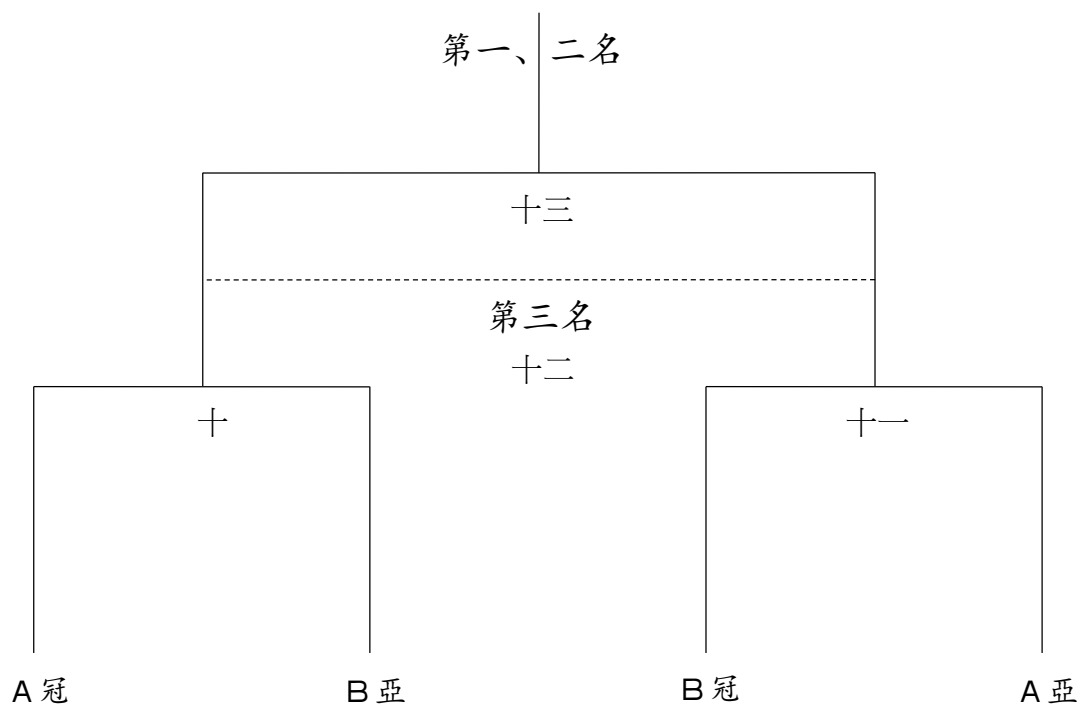

第 30 屆木鐸盃運動競賽【羽球種類】

教師團體組

預賽賽程表 各組取前兩名進入決賽

決賽賽程表 取前三名