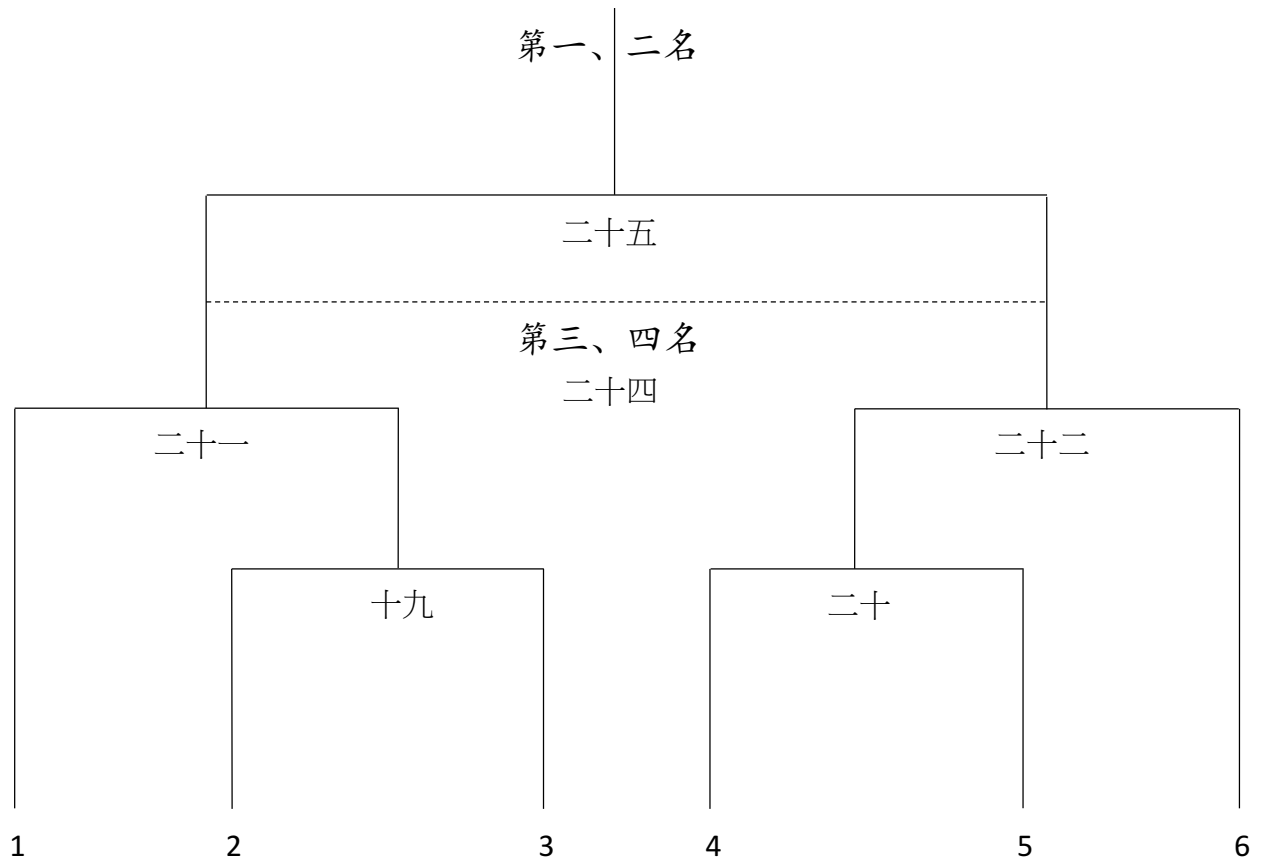

學生團體組決賽賽程表取前六名